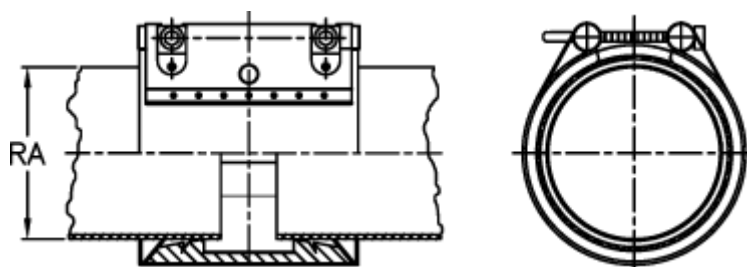

Varenummer: 025778300187
Beskrivelse: Norma Connect rørkobling
GRIP W5 Ø=187,0 EPDM, 16 bar

Mål

Note = Kontakt os for yderligere informationer.

RA = 187